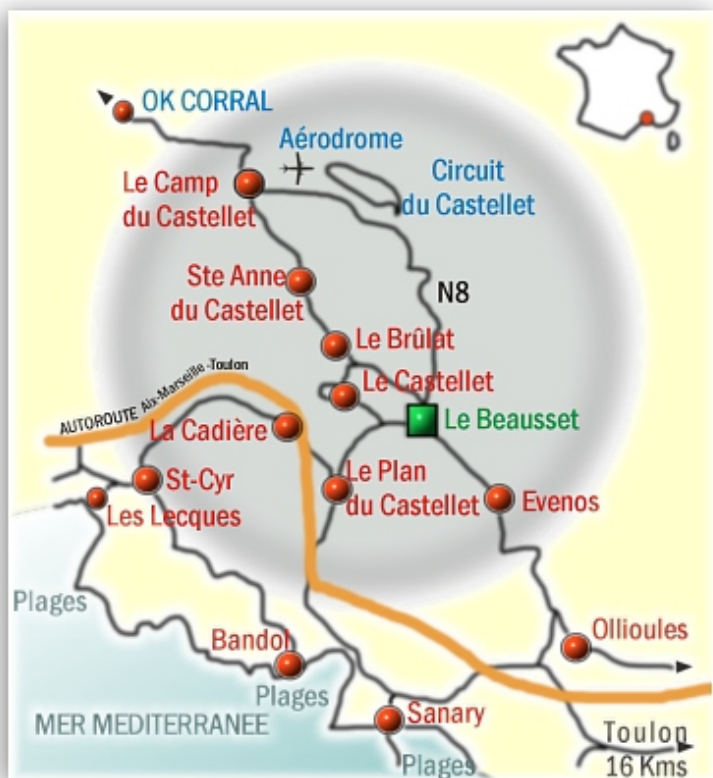

43 10,500

5 47,821

GOOGLE MAP

43°10'30.00" N LATITUDE

5° 47' 49.48" E LONGITUDE

GOOGLE EARTH

43,17500000

5,79707778

Plan Détaillé Local

SUIVRE LES PANNEAUX

JAUNES & BLEUS