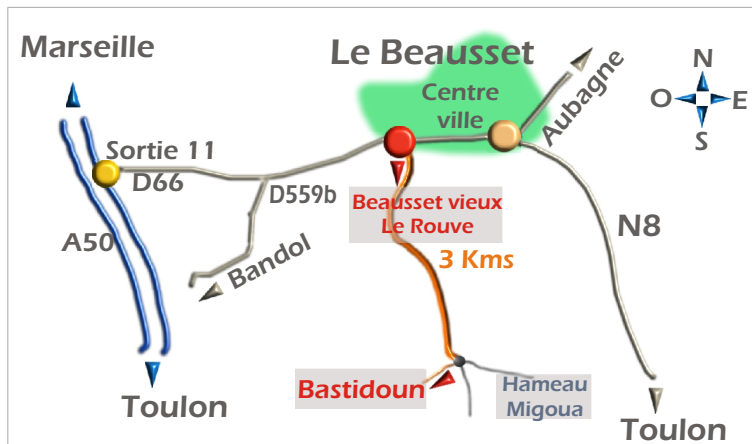

Bastidoun

CHAMBRES D'HÔTES

BASTIDOUN

197, Chemin du GRAND CANADEAU
83330 Le BEAUSSET vieux

Tél : +33 (0)4 94 90 26 12

Mobile: +33 (0)6 09 18 06 48

www.bastidoun.com

contact@bastidoun.com

43 10,500

5 47,821

GOOGLE MAP

43°10'30.00" N LATITUDE

5° 47' 49.48" E LONGITUDE

GOOGLE EARTH

43,17500000

5,79707778

Plan Détaillé Local

SUIVRE LES PANNEAUX

JAUNES & BLEUS